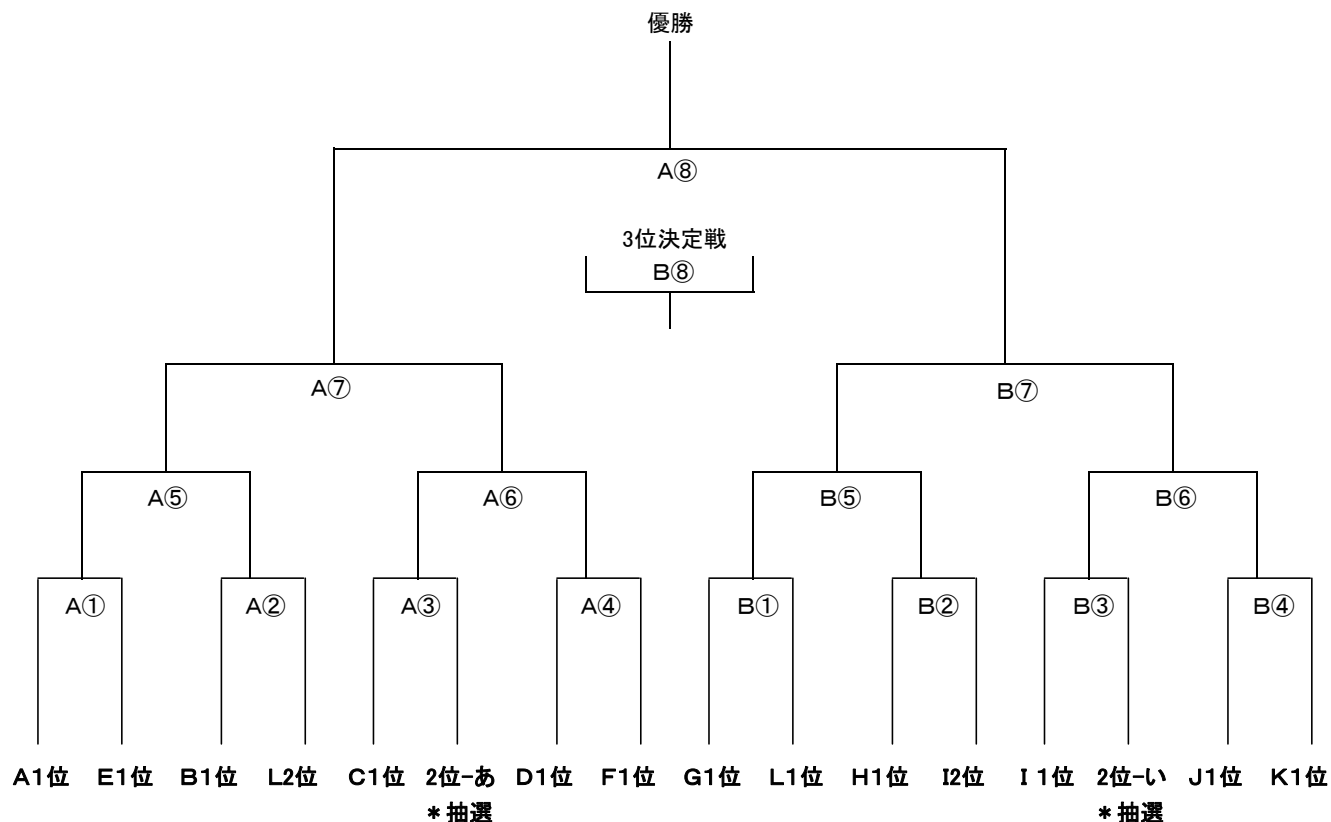

勝ち点～得失点、対戦成績が全て同点の場合は、3人によるPK戦とし、その後はサドンデス方式とする。

審判：第一試合は、第二試合のチームにて実施。以後、試合終了の両チームにて実施。

審判は主審1名と副審2名の3名となりますので担当チーム同士で調整してください。

\*各チームへお願い：該当試合5分前にコート横に集合し、用具チェックを受けて下さい。

**【決勝トーナメント組合せ・審判割当】**

**【U10の部】**

試合日：12月15日(土)

(各ブロック1位進出+各ブロック2位の中から抽選で2チーム進出)

\* 抽選は、本部にて行います。該当チームには後日大会事務局より連絡します。

**【試合開始時間・審判】(試合時間15分-5分-15分)**

◆出光グランド A

◆出光グランド B

試合順	試合時間	審判	試合順	試合時間	審判
A ①	9:00~9:35	A②の両チーム	B ①	9:00~9:35	B②の両チーム
A ②	9:45~10:20	A①の両チーム	B ②	9:45~10:20	B①の両チーム
A ③	10:30~11:05	A②の両チーム	B ③	10:30~11:05	B②の両チーム
A ④	11:15~11:50	A③の両チーム	B ④	11:15~11:50	B③の両チーム
A ⑤	12:00~12:35	A④の両チーム	B ⑤	12:00~12:35	B④の両チーム
A ⑥	12:45~13:20	A⑤の両チーム	B ⑥	12:45~13:20	B⑤の両チーム
A ⑦	13:35~14:10	A⑥の負けチーム+本部	B ⑦	13:35~14:10	B⑥の負けチーム+本部
A ⑧	14:30~15:05 (決勝戦)	本部	B ⑧	14:30~15:05 (3位決定戦)	本部