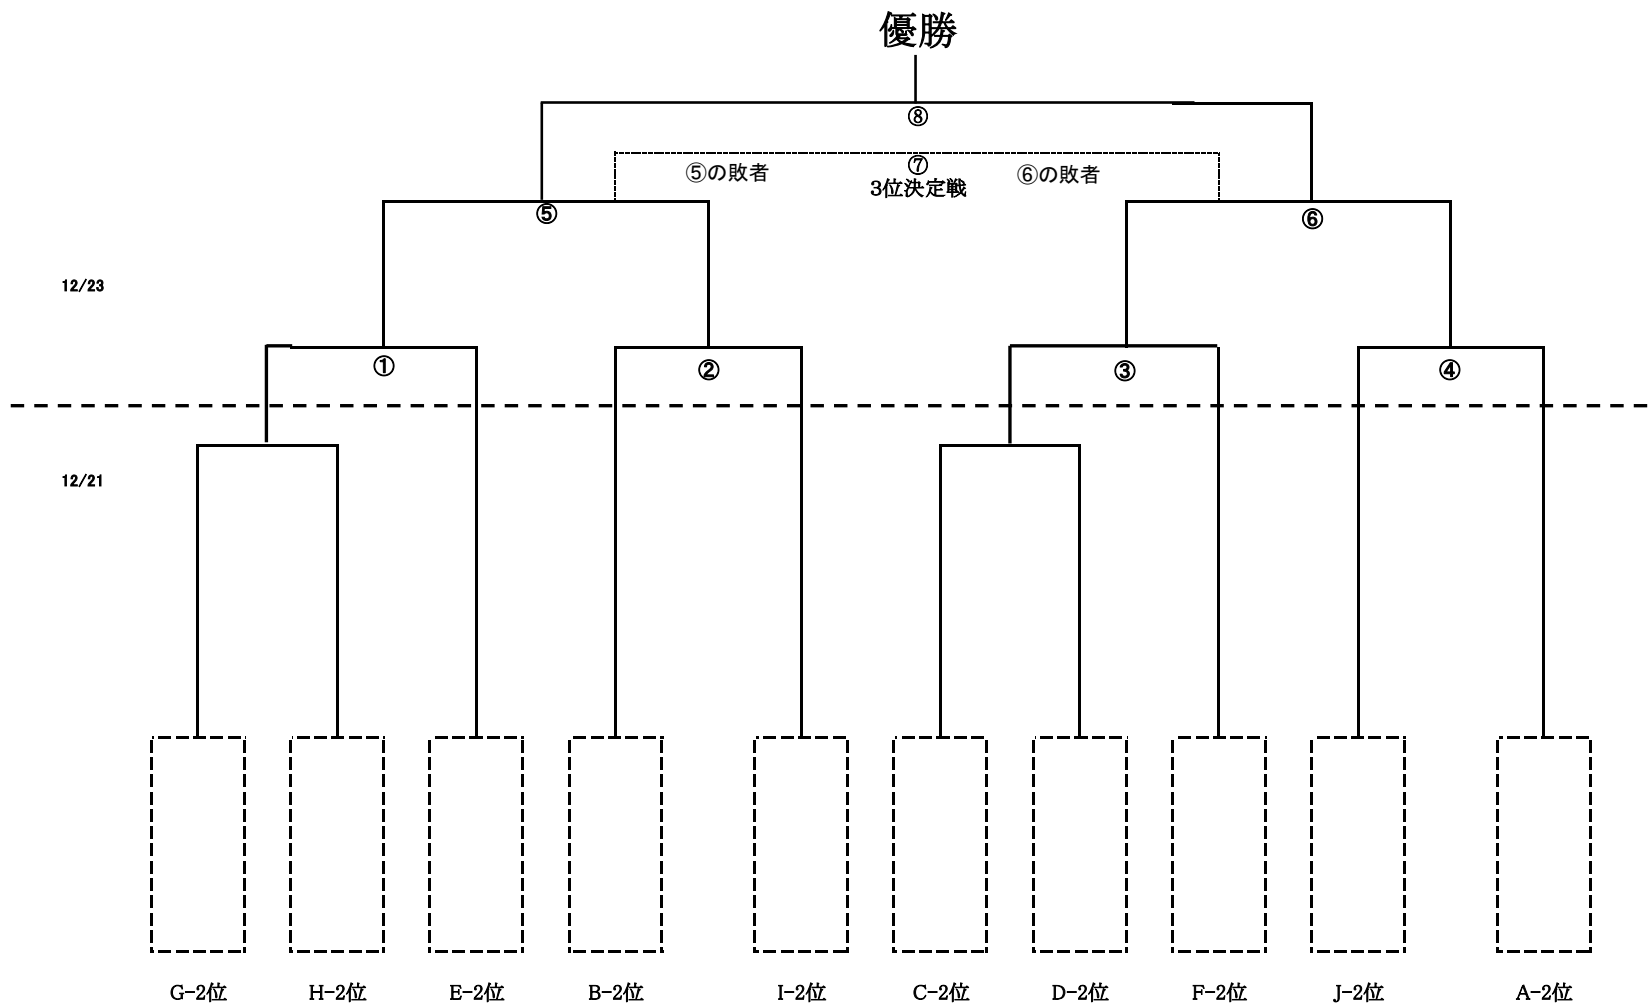

第4回三須杯争奪 PHFC招待6年生サッカー大会 2位トーナメント組み合わせ

日時:12月23日(祝)
会場:ちはら台桜小学校

試合	試合時間		審判
第①試合	9:00	～ 9:45	本部
第②試合	9:50	～ 10:35	第①試合の両チーム
第③試合	10:40	～ 11:25	第②試合の両チーム
第④試合	11:30	～ 12:15	第③試合の両チーム
第⑤試合	12:20	～ 13:05	第④試合の両チーム
第⑥試合	13:10	～ 13:55	第⑤試合の両チーム
第⑦試合	14:10	～ 14:55	第⑥試合の両チーム
第⑧試合	15:00	～ 15:45	第⑦試合の両チーム
閉会式	15:50	～