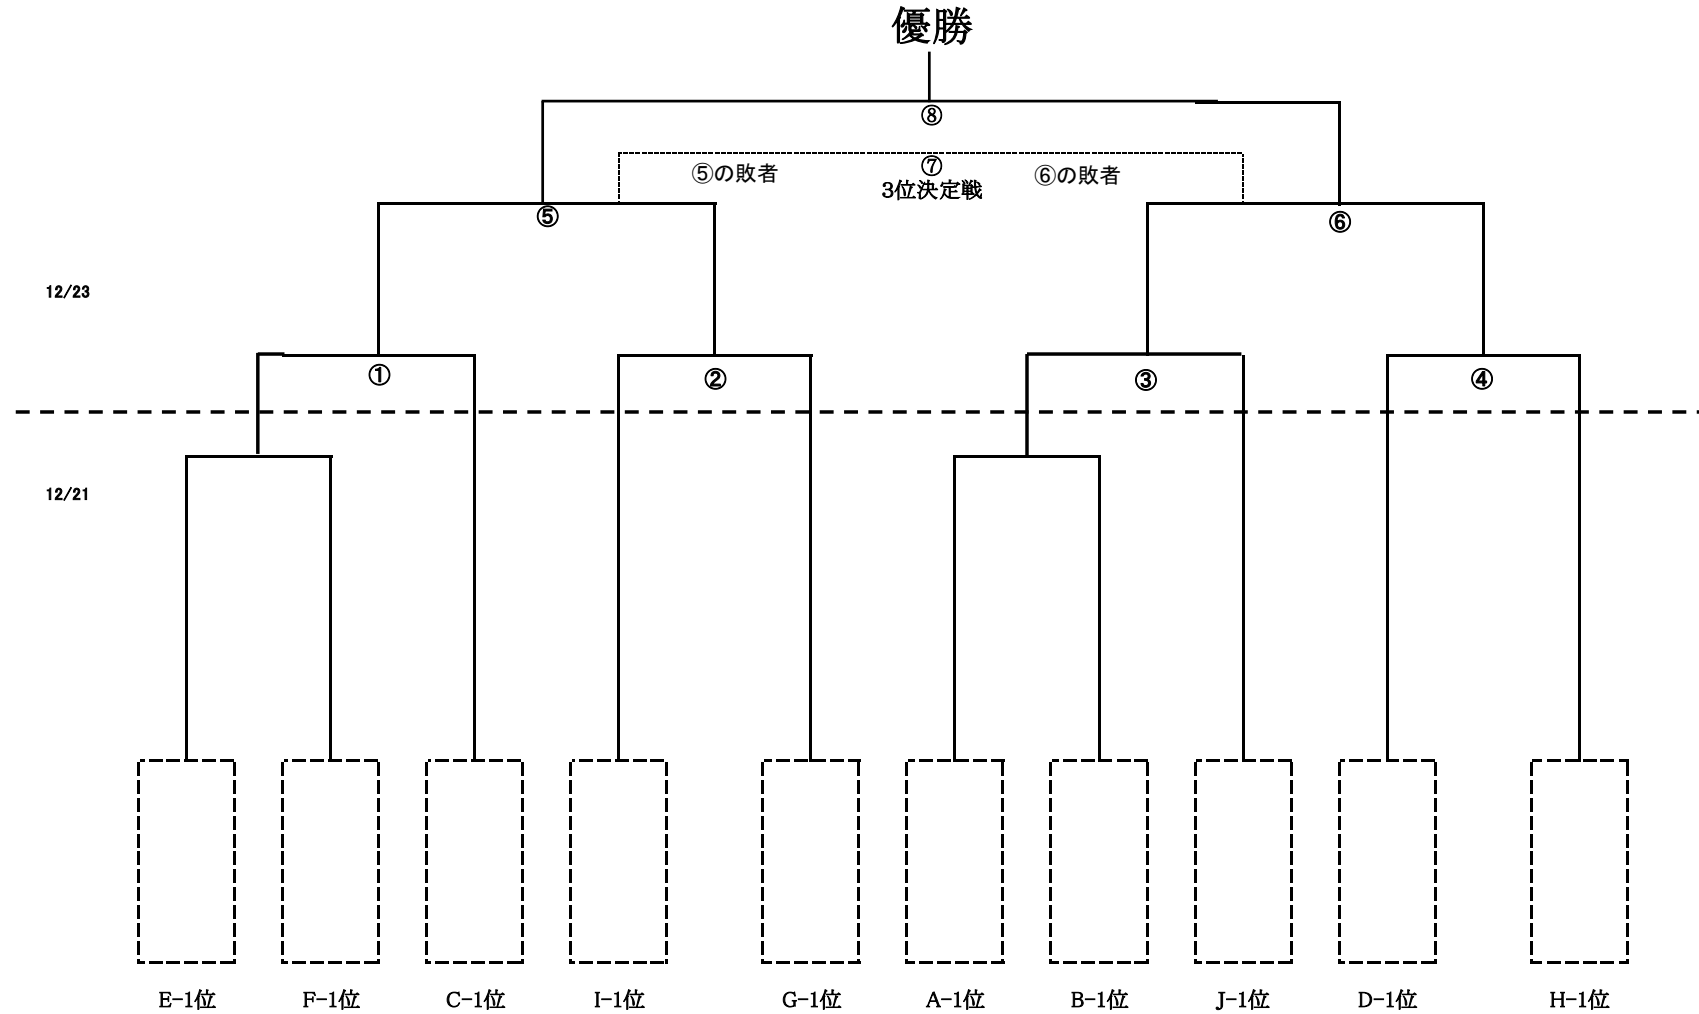

第4回三須杯争奪 PHFC招待6年生サッカー大会 決勝トーナメント組み合わせ

日時:12月23日(祝)
会場:市東第一小学校

試合	試合時間			審判
第①試合	9:00	～	9:45	本部
第②試合	9:50	～	10:35	第①試合の両チーム
第③試合	10:40	～	11:25	第②試合の両チーム
第④試合	11:30	～	12:15	第③試合の両チーム
第⑤試合	12:20	～	13:05	第④試合の両チーム
第⑥試合	13:10	～	13:55	第⑤試合の両チーム
第⑦試合	14:10	～	14:55	第⑧試合の両チーム
第⑧試合	15:00	～	15:45	第⑦試合の両チーム
閉会式	15:50	～