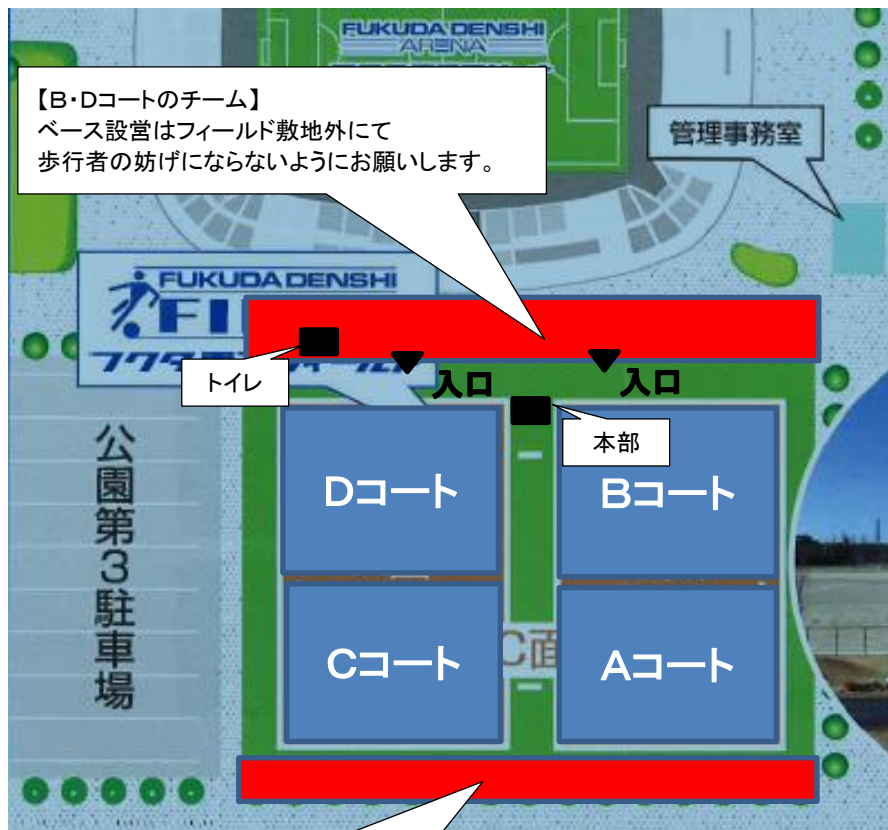

第4回三須杯争奪 PHFC招待6年生サッカー大会 2位トーナメント組み合わせ

日時:12月23日(祝)
会場:ちはら台桜小学校

試合	試合時間		審判
第①試合	9:00	～ 9:45	本部
第②試合	9:50	～ 10:35	第①試合の両チーム
第③試合	10:40	～ 11:25	第②試合の両チーム
第④試合	11:30	～ 12:15	第③試合の両チーム
第⑤試合	12:20	～ 13:05	第④試合の両チーム
第⑥試合	13:10	～ 13:55	第⑤試合の両チーム
第⑦試合	14:10	～ 14:55	第⑥試合の両チーム
第⑧試合	15:00	～ 15:45	第⑦試合の両チーム
閉会式	15:50	～	

フクダ電子フィールドのご案内

【施設に関するお問合せ】
 フクダ電子スクエア 管理事務室 TEL : 043-208-5580

【コート拡大図】

【A・Cコートのチーム】
 ベース設営はフィールド敷地内の土手側をお願いします。

※本部署の配置は、会場の状況により当日変更する場合がございます。

雨天順延時の会場について

《予選》

■12月21日(日)		■12月23日(祝)
フクダ電子フィールドA	→	誉田小学校
フクダ電子フィールドB	→	平山小学校
フクダ電子フィールドC	→	誉田東小学校
フクダ電子フィールドD	→	ちはら台桜小学校
市東第一小学校	→	市東第一小学校